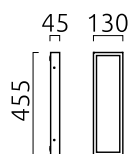

# SCALA

Tipo	lampada a parete
Articolo num.	A18454.86
GTIN (EAN)	4022671100328

## descrizione

SCALA, lampada a parete, acciaio inox molato, LED sostituibile da un professionista, diretto, IP44

## materiali e dimensioni

colore	acciaio inox molato
materiali	acciaio inox + diffusore acrilico bianco
dimensioni	L 455 mm x B 130 mm x H 45 mm
peso	2,1 kg

## specifiche luce ed elettriche

sorgente luminosa	LED sostituibile da un professionista
controllo	non dimmerabile
consumo	13 W
netto	840 lm (lampada/netto)
al lordo	1.400 lm (modulo LED/lordo)
colore della luce	3.000 K
CRI	80-89
emissione luminosa	diretto
grado di protezione	IP44
classe di protezione	1
Tipo di prodotto secondo UE 2019/2015 e UE 2019/2020	prodotto contenitore
Classe di efficienza energetica della sorgente luminosa incorporata	F